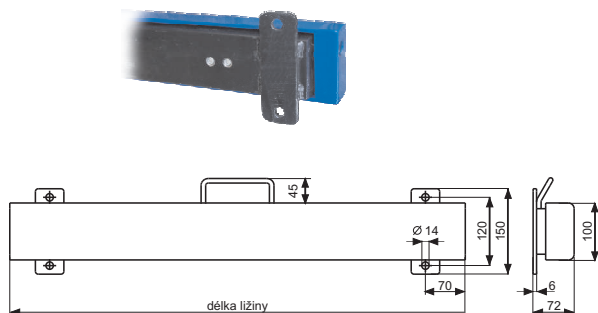

Pohled zespodu